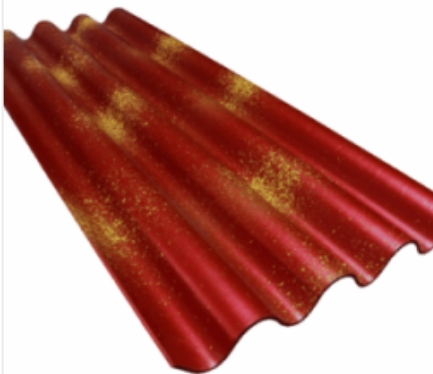

กระเบื้อง CT แกรน ออนดา

ตราสินค้า: ผลิตภัณฑ์ตราเพชร

คำค้นหา: กระเบื้อง CT แกรน ออนดา **หมวดหมู่:** วัสดุก่อสร้าง

รายละเอียดสินค้า

รายละเอียด

กระเบื้อง CT แกรน ออนดา ตราเพชร (CT Gran Onda) กระเบื้องหลังคา CT แกรน ออนดา ตราเพชร สวยหรู ทนทาน คุ่มค่า กระ...

การใช้งานของสินค้า

[ดูรายละเอียด](#)

กระเบื้อง CT เวนิส

ตราสินค้า: ผลิตภัณฑ์ตราเพชร

คำค้นหา: กระเบื้อง CT เวนิส **หมวดหมู่:** วัสดุก่อสร้าง

รายละเอียดสินค้า

รายละเอียด

กระเบื้อง CT เวนิส ตราเพชร (CT Venice) กระเบื้องหลังคา CT เวนิส ตราเพชร กระเบื้องหลังคาคอนกรีตรูปลอนโค้งสูงสไตล์อิตาลี...

การใช้งานของสินค้า

[ดูรายละเอียด](#)

กระเบื้องจตุลอน

ตราสินค้า: ผลิตภัณฑ์ตราเพชร

คำค้นหา: กระเบื้องจตุลอน **หมวดหมู่:** วัสดุก่อสร้าง

รายละเอียดสินค้า

รายละเอียด

กระเบื้องจตุลอน ตราเพชร (Jatulon Tiles) มีดีแห่งความงามของกระเบื้องจตุลอนได้ถูกออกแบบดีไซน์อย่างสร้างสรรค์ให้หลังคาบ...