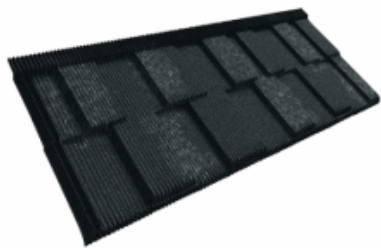

หลังคา Decra

ตราสินค้า: ผลิตภัณฑ์ตราเพชร

คำค้นหา: หลังคา Decra **หมวดหมู่:** วัสดุก่อสร้าง

รายละเอียดสินค้า

รายละเอียด

หลังคา Decra ตราเพชร (Decra) โดดเด่นด้วยลวดลายดูจหินธรรมชาติ โดยการเคลือบด้วยเม็ดหินภูเขาไฟจากนิวซีแลนด์ ทนทานทุกสภาวะ...

การใช้งานของสินค้า

[ดูรายละเอียด](#)