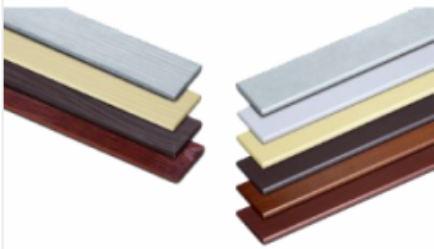

ไม้ระแนง-ไม้มอบ-ไม้บัว

ตราสินค้า: ผลิตภัณฑ์ตราเพชร

คำค้นหา: ไม้ระแนง ไม้มอบ ไม้บัว **หมวดหมู่:** วัสดุก่อสร้าง

รายละเอียดสินค้า

รายละเอียด

ไม้ระแนง ไม้มอบ ไม้บัว ตราเพชร (Lath, Ceiling border, Mould) ร้านจำหน่าย ไม้ระแนง ไม้มอบ ไม้บัวที่ผสมผสานเทคโนโลยีระดับ...

การใช้งานของสินค้า

[ดูรายละเอียด](#)